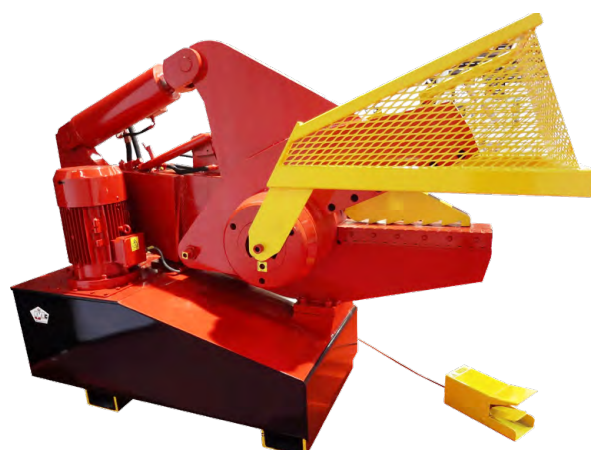

CROCO-640 Hyper-performant et productif !